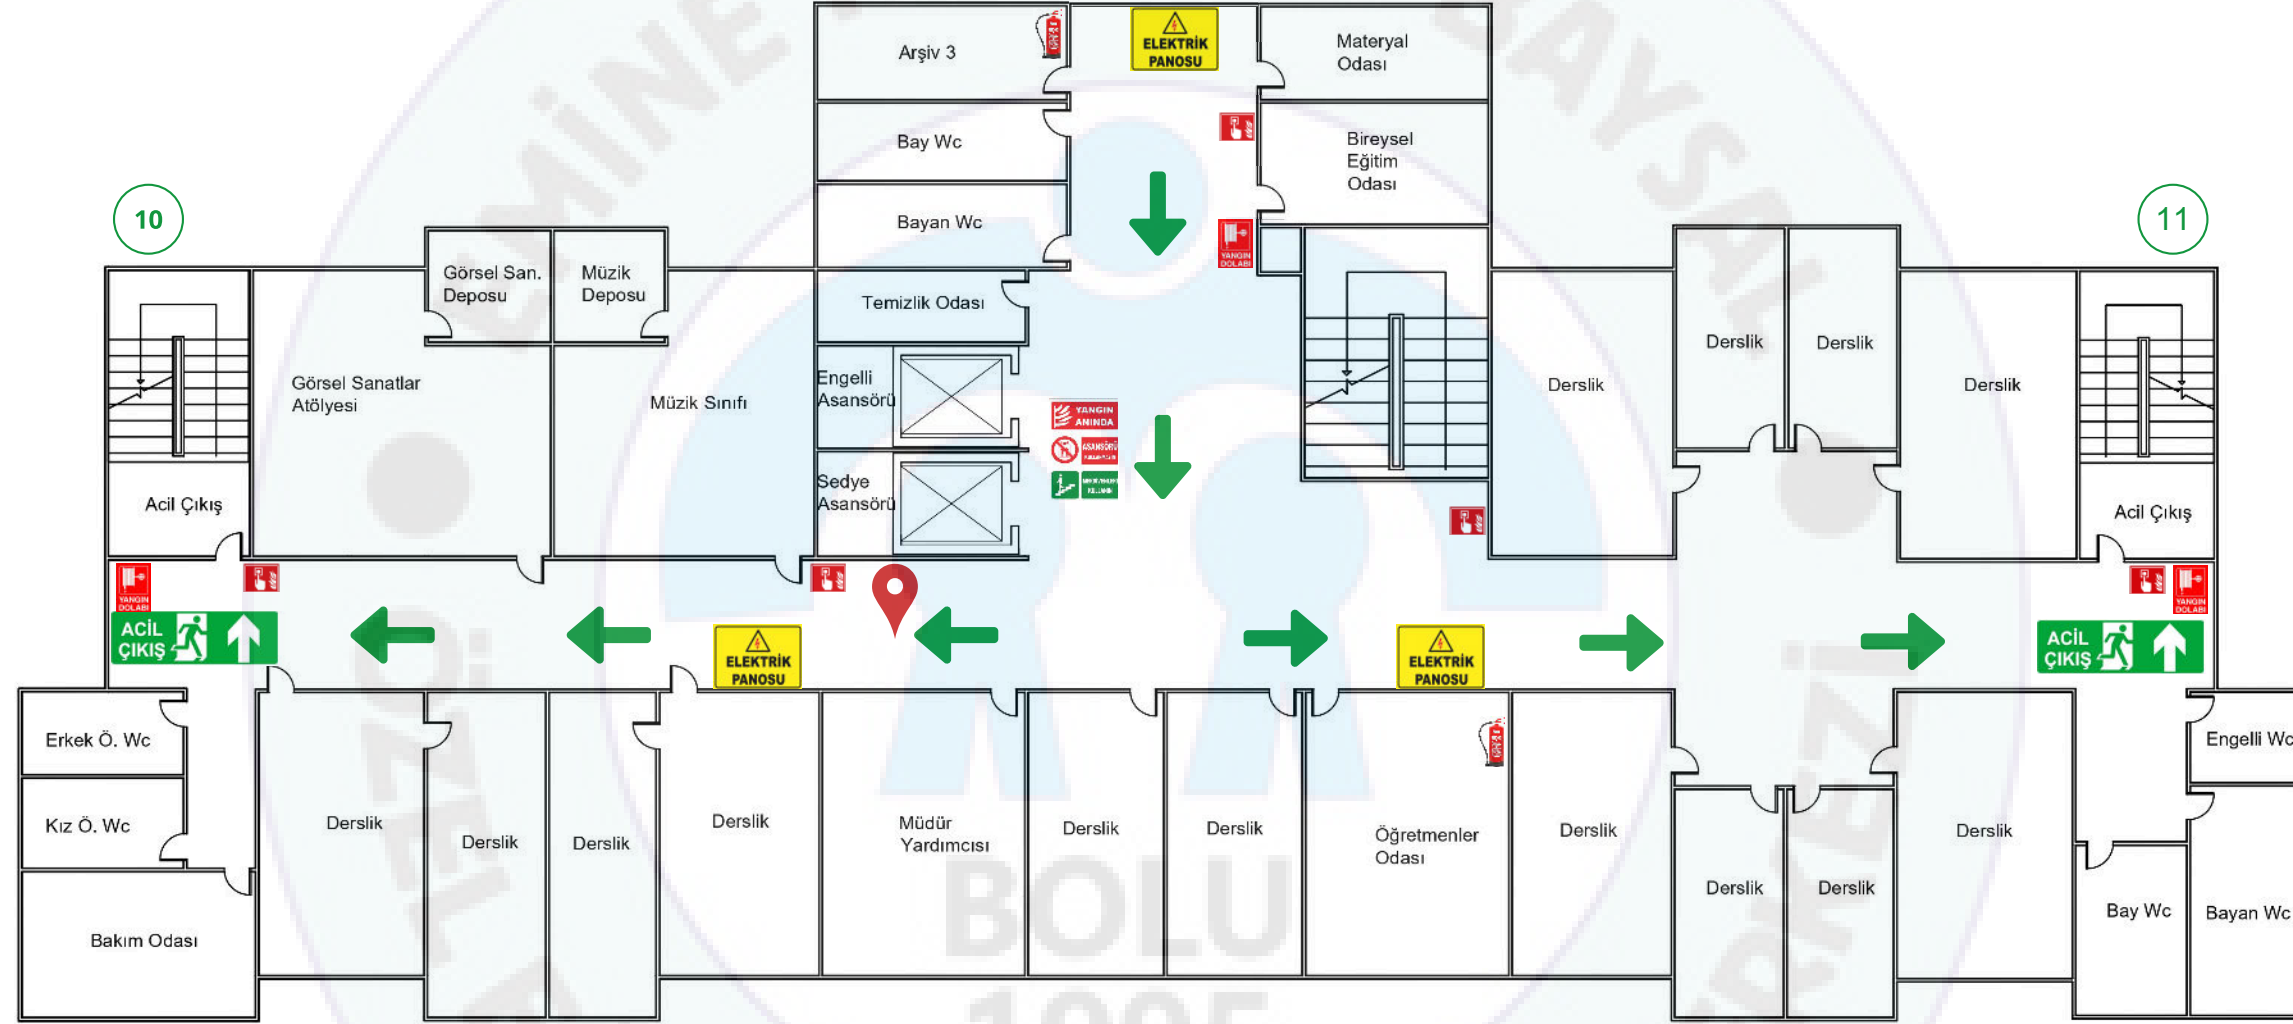

ZEMİN KAT ACİL DURUM TAHLİYE PLANI

KULLANILAN SEMBOLLER

Tahliye Yönü

Acil Çıkış Kapısı

Buradasınız

Yangın Dolabı Ve Yangın Hortumu

Yangın Söndürme Tüpü

Asansörü Kullanmayınız

Alarm Butonu

Elektrik Panosu

Elektrik Acil Durum butonu

Doğalgaz Acil Durum butonu

Ecza Dolabı

1.KAT ACİL DURUM TAHLİYE PLANI

KULLANILAN SEMBOLLER

Tahliye Yönü

Acil Çıkış Kapısı

Buradasınız

Yangın Dolabı Ve Yangın Hortumu

Yangın Söndürme Tüpü

Asansörü Kullanmayınız

Alarm Butonu

Elektrik Panosu

Elektrik Acil Durum butonu

Doğalgaz Acil Durum butonu

Ecza Dolabı

2.KAT ACİL DURUM TAHLİYE PLANI

KULLANILAN SEMBOLLER

Tahliye Yönü

Acil Çıkış Kapısı

Buradasınız

Yangın Dolabı Ve Yangın Hortumu