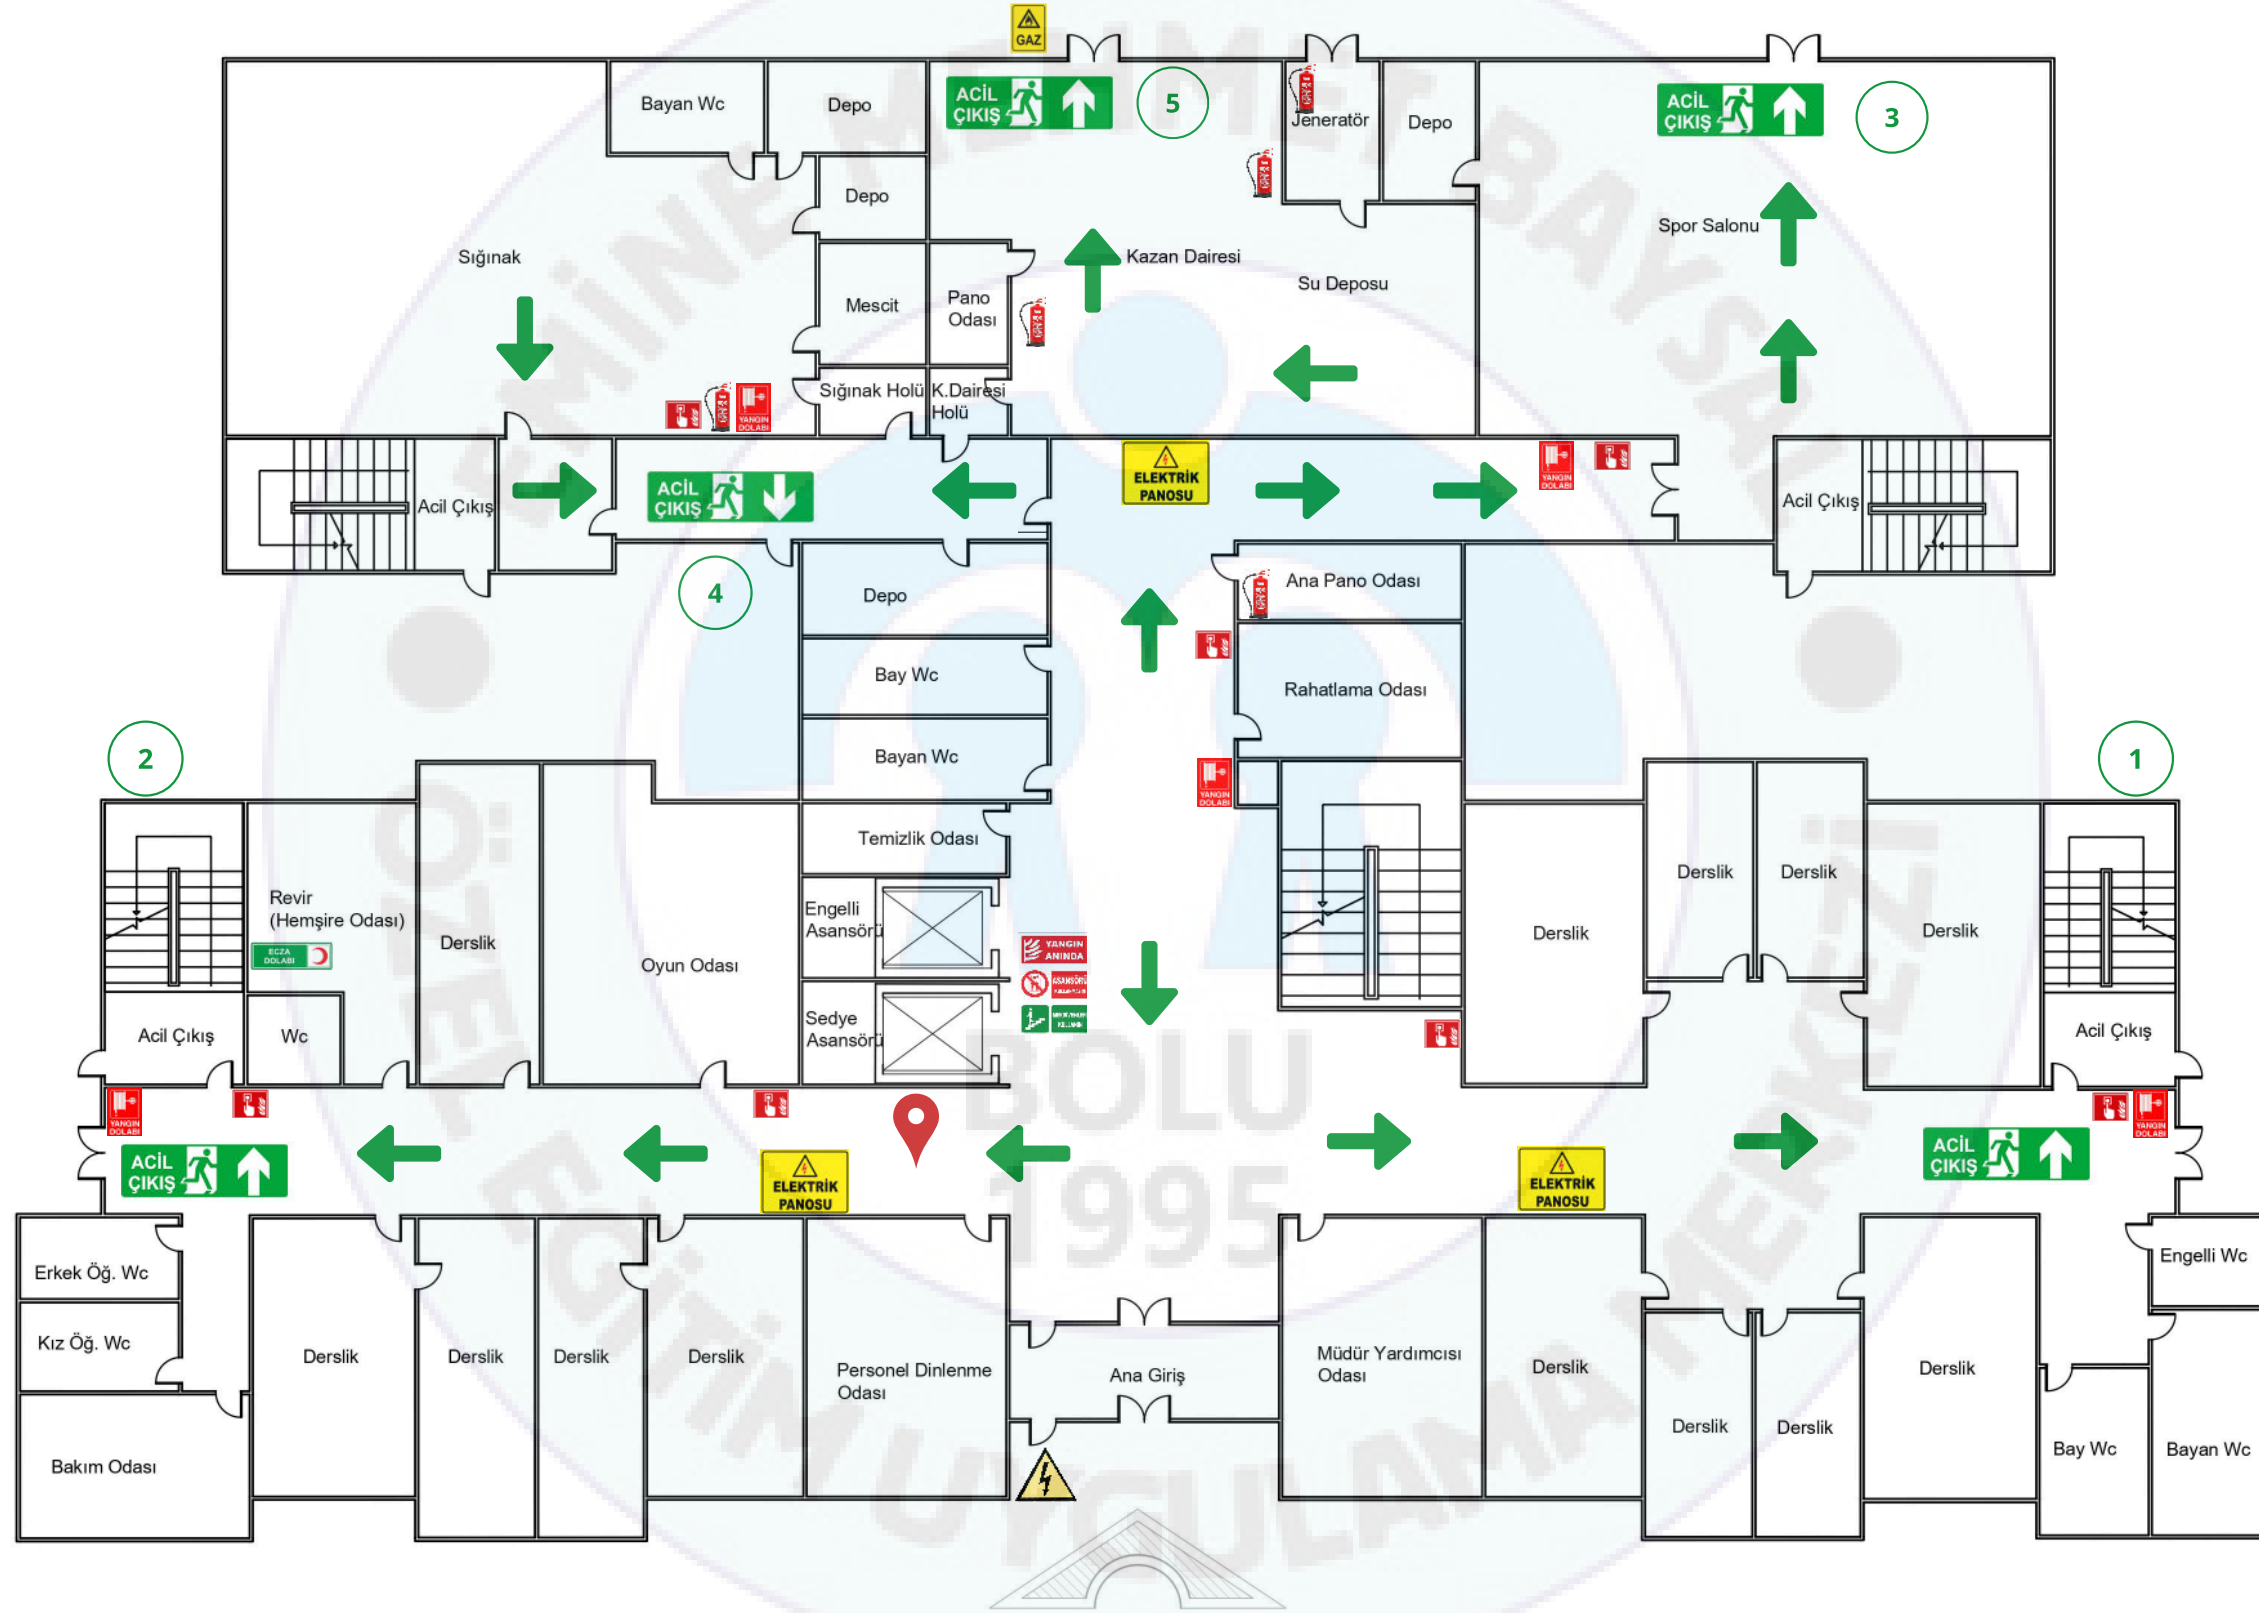

ZEMİN KAT ACİL DURUM TAHLİYE PLANI

KULLANILAN SEMBOLLER

Tahliye Yönü

Acil Çıkış Kapısı

Buradasınız

Yangın Dolabı Ve Yangın Hortumu

Yangın Söndürme Tüpü

Asansörü Kullanmayınız

Alarm Butonu

Elektrik Panosu

Elektrik Acil Durum butonu

Doğalgaz Acil Durum butonu

Ecza Dolabı

1.KAT ACİL DURUM TAHLİYE PLANI

KULLANILAN SEMBOLLER

Tahliye Yönü

Acil Çıkış Kapısı

Buradasınız

Yangın Dolabı Ve Yangın Hortumu

Yangın Söndürme Tüpü

Asansörü Kullanmayınız

Alarm Butonu

Elektrik Panosu

Elektrik Acil Durum butonu

Doğalgaz Acil Durum butonu

Ecza Dolabı

2.KAT ACİL DURUM TAHLİYE PLANI

KULLANILAN SEMBOLLER

Tahliye Yönü

Acil Çıkış Kapısı

Buradasınız

Yangın Dolabı Ve Yangın Hortumu